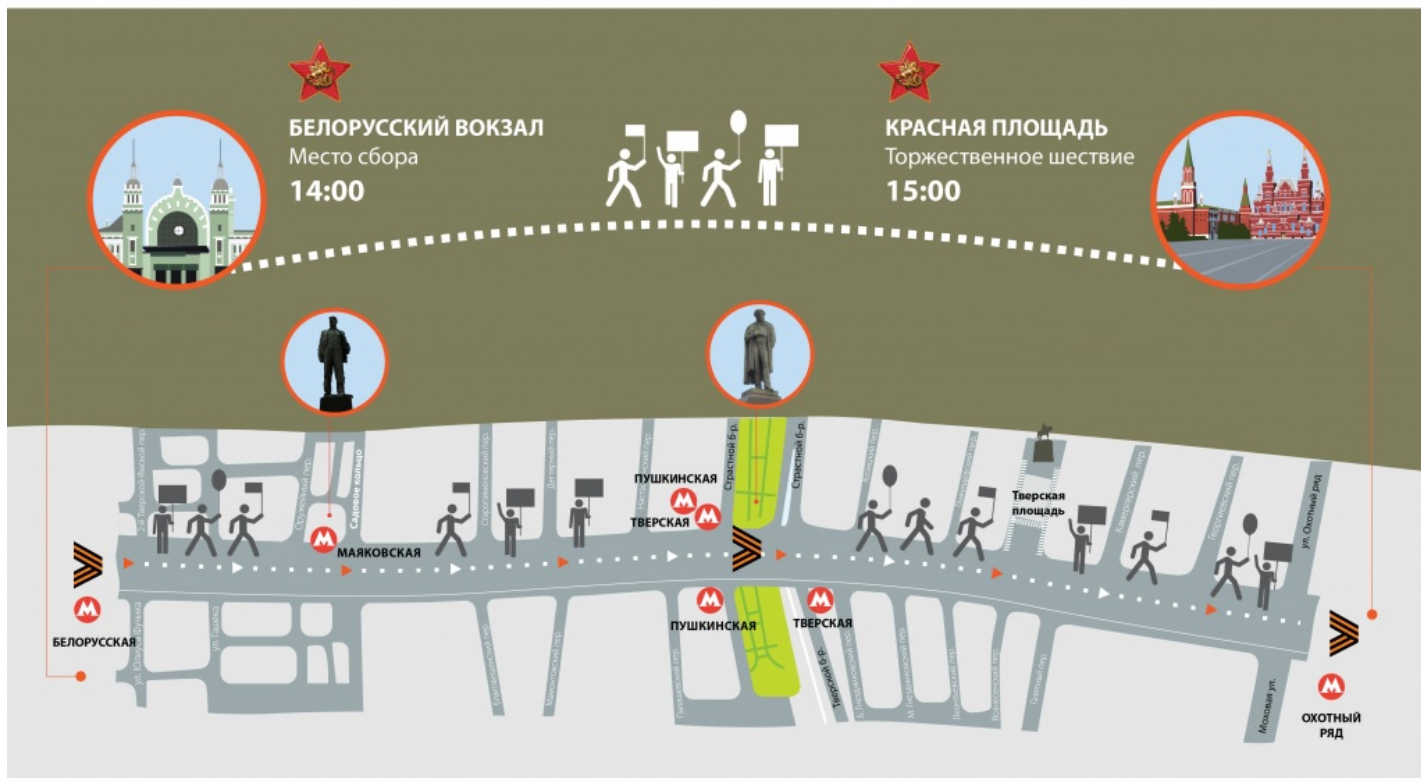

Как присоединиться к шествию «Бессмертный полк»

07.05.2015

9 мая 2015 года в день 70-й годовщины Победы по Тверской улице и Красной площади пройдут дети, внуки, правнуки, знакомые и друзья ветеранов. Они будут держать в руках фотографии и транспаранты с именами героев войны. Ожидается, что в акции примут участие более 200 тысяч человек.

Как будет работать метро

9 мая в 14.00 у Белорусского вокзала начнется сбор участников акции, которые пройдут затем по Тверской улице и Красной площади. Старт акции – в 15.00. Присоединиться к колонне «Бессмертного полка» можно будет только у станций метро:

1. «Белорусская» и «Маяковская» (работают на выход в течение всего шествия).
2. «Пушкинская», «Тверская», «Чеховская» (работают на выход до 14.00).

Поезда, начиная с 14:00 до 15:00, будут двигаться без остановок на станциях «Пушкинская», «Тверская» и «Чеховская».

Внимание!

1. Присоединиться к колонне из переулков, прилегающих к Тверской улице, будет невозможно.
2. Станции «Охотный ряд», «Театральная», «Лубянка», «Боровицкая» и «Библиотека имени Ленина» будут закрыты на вход и выход. Просьба не использовать эти станции в период закрытия и заранее планировать свой маршрут.

МАРШРУТ ДВИЖЕНИЯ УЧАСТНИКОВ АКЦИИ «БЕССМЕРТНЫЙ ПОЛК – МОСКВА» 9 МАЯ 2015 ГОДА

Адрес страницы: <http://birulevo-zapadnoe.mos.ru/presscenter/news/detail/1826153.html>